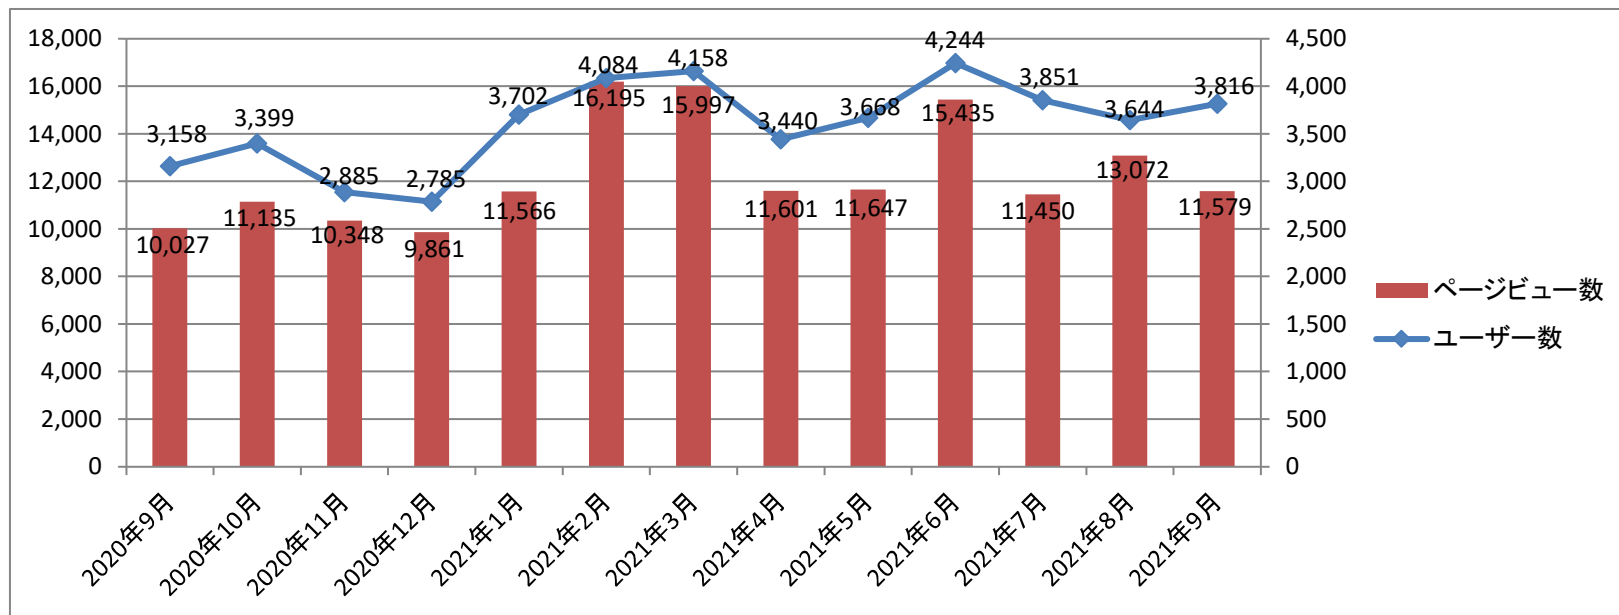

Google アナリティクスによるアクセス解析

| 期間 | 訪問数 | ユーザー数 | ページビュー数 | 訪問別ページビュー | 滞在時間 | 直帰率 | 新規訪問の割合 | 資料請求 | 入会 |
|----------|-------|-------|---------|-----------|---------|--------|---------|------|----|
| 2020年9月 | 4,239 | 3,158 | 10,027 | 2.37 | 0:01:48 | 61.67% | - | 4 | 0 |
| 2020年10月 | 4,639 | 3,399 | 11,135 | 2.40 | 0:01:48 | 59.80% | - | 4 | 0 |
| 2020年11月 | 3,979 | 2,885 | 10,348 | 2.60 | 0:01:54 | 59.66% | - | 0 | 0 |
| 2020年12月 | 3,873 | 2,785 | 9,861 | 2.55 | 0:01:54 | 59.18% | - | 0 | 0 |
| 2021年1月 | 4,796 | 3,702 | 11,566 | 2.41 | 0:01:49 | 62.93% | - | 3 | 0 |
| 2021年2月 | 5,353 | 4,084 | 16,195 | 3.03 | 0:02:23 | 62.39% | - | 2 | 0 |
| 2021年3月 | 6,195 | 4,158 | 15,997 | 2.58 | 0:02:15 | 57.51% | - | 5 | 0 |
| 2021年4月 | 4,573 | 3,440 | 11,601 | 2.54 | 0:01:54 | 59.06% | - | 4 | 0 |
| 2021年5月 | 4,682 | 3,668 | 11,647 | 2.49 | 0:01:46 | 64.22% | - | 3 | 0 |
| 2021年6月 | 5,596 | 4,244 | 15,435 | 2.76 | 0:02:49 | 63.49% | - | 0 | 0 |
| 2021年7月 | 4,955 | 3,851 | 11,450 | 2.31 | 0:01:38 | 67.18% | - | 3 | 0 |
| 2021年8月 | 4,726 | 3,644 | 13,072 | 1.30 | 0:02:43 | 63.54% | - | 5 | 0 |
| 2021年9月 | 4,892 | 3,816 | 11,579 | 1.28 | 0:01:46 | 66.03% | - | 3 | 0 |